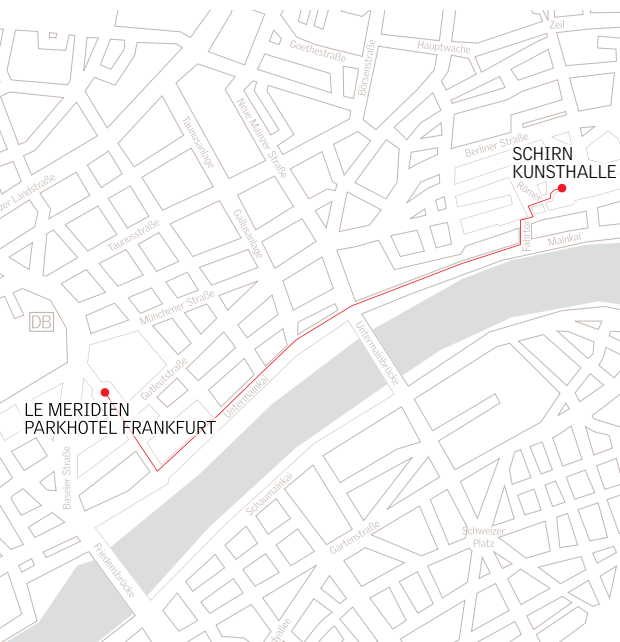

UNLOCK ART™ SCHIRN KUNSTHALLE FRANKFURT

Die SCHIRN KUNSTHALLE FRANKFURT präsentiert mit prägnanter Stimme brisante Themen sowie aktuelle Aspekte künstlerischer Œuvres aus einer zeitgenössischen Position heraus. Als Ort der Entdeckungen bietet die SCHIRN dem Besucher beides: Ein originäres, sinnliches Ausstellungserlebnis sowie eine involvierte Teilnahme an der kulturellen Diskussion.

FREIER EINTRITT FÜR 1 PERSON

SCHIRN KUNSTHALLE
FRANKFURT
RÖMERBERG
60311 FRANKFURT
T +49 69 29 98 820

WWW.SCHIRN.DE
DI+FR-SO 10:00-19:00 UHR
MI+DO 10:00-22:00 UHR
MO GESCHLOSSEN